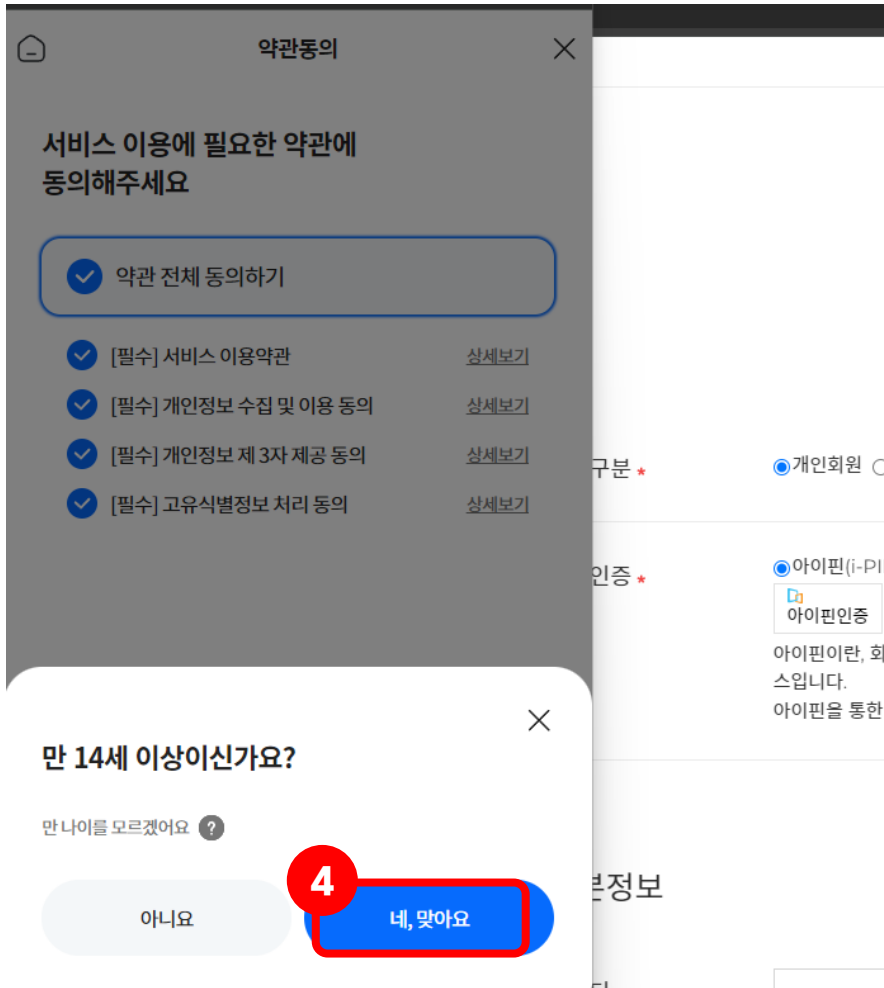

2024 슈퍼블루마라톤

만 14세 이상 아이핀 인증 방법

1) 동마클럽 회원가입 페이지 내 아이핀 인증 버튼 클릭

회원 가입

회원구분 * 개인회원 외국인회원(foreigner)

회원인증 * 아이핀(i-PIN) 휴대폰인증

 아이핀인증

아이핀이란, 회원님의 개인정보 보호를 위해 웹사이트에 주민등록번호를 제공하지 않고 본인임을 확인하는 인터넷상의 개인식별번호 서비스입니다.

아이핀을 통한 가입을 원하시면 아이핀 인증 버튼을 눌러 진행해 주십시오.

2024 슈퍼블루마라톤

만 14세 이상 아이핀 인증 방법

2) NICE 아이핀 인증 요청

2-1) 기존 가입 정보가 있다면, 정보 입력 후 인증 요청하기 버튼 클릭

2-2) 가입 정보가 없을 시, 가입하기 버튼 클릭

2024 슈퍼블루마라톤 만 14세 이상 아이핀 인증 방법

※ NICE 아이핀 인증 가입 방법

2024 슈퍼블루마라톤 만 14세 이상 아이핀 인증 방법

※ NICE 아이핀 인증 가입 방법

2024 슈퍼블루마라톤 만 14세 이상 아이핀 인증 방법

※ NICE 아이핀 인증 가입 방법

6 실명확인

실명확인을 위해 이름과 주민등록번호를 입력해주세요

이름

주민등록번호