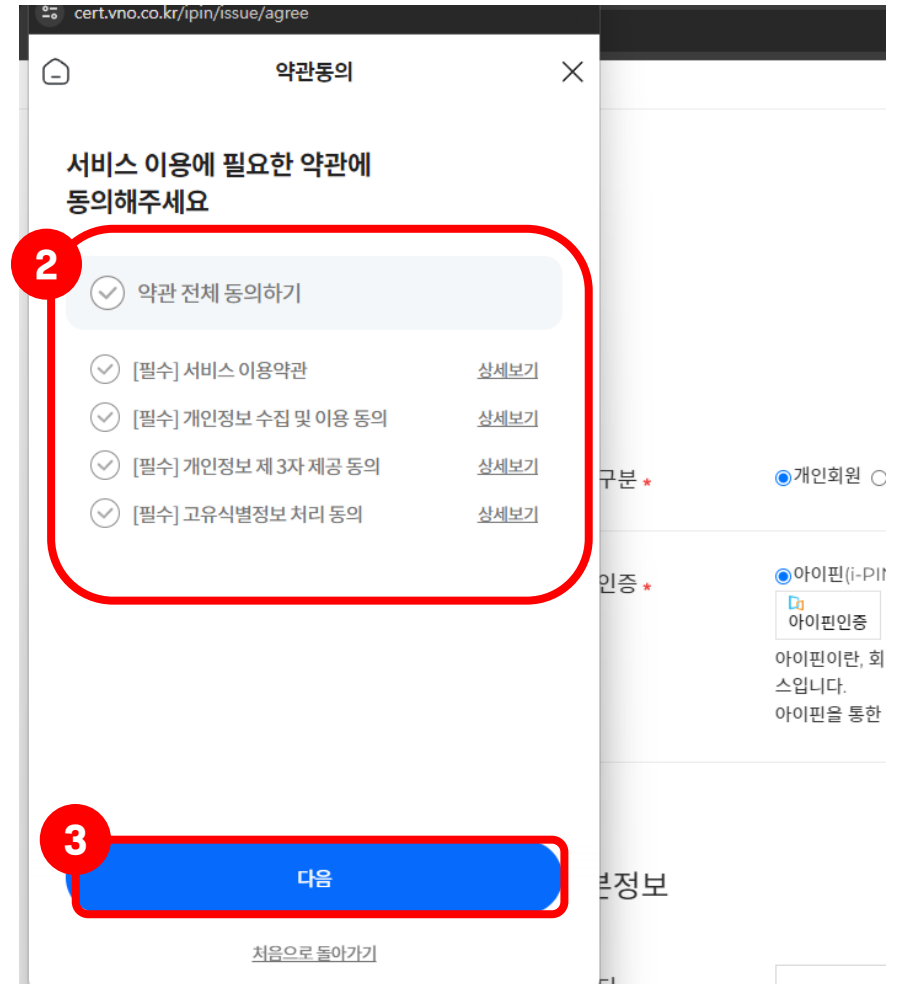

2024 슈퍼블루마라톤

만 14세 이상 아이핀 인증 방법

1) 동마클럽 회원가입 페이지 내 아이핀 인증 버튼 클릭

회원 가입

회원구분 * 개인회원 외국인회원(foreigner)

회원인증 * 아이핀(i-PIN) 휴대폰인증

 아이핀인증

아이핀이란, 회원님의 개인정보 보호를 위해 웹사이트에 주민등록번호를 제공하지 않고 본인임을 확인하는 인터넷상의 개인식별번호 서비스입니다.

아이핀을 통한 가입을 원하시면 아이핀 인증 버튼을 눌러 진행해 주십시오.

2024 슈퍼블루마라톤

만 14세 이상 아이핀 인증 방법

2) NICE 아이핀 인증 요청

2-1) 기존 가입 정보가 있다면, 정보 입력 후 인증 요청하기 버튼 클릭

2-2) 가입 정보가 없을 시, 가입하기 버튼 클릭

2024 슈퍼블루마라톤 만 14세 이상 아이핀 인증 방법

※ NICE 아이핀 인증 가입 방법

2024 슈퍼블루마라톤 만 14세 이상 아이핀 인증 방법

※ NICE 아이핀 인증 가입 방법

2024 슈퍼블루마라톤 만 14세 이상 아이핀 인증 방법

※ NICE 아이핀 인증 가입 방법

6 실명확인

실명확인을 위해 이름과 주민등록번호를 입력해주세요

이름

주민등록번호