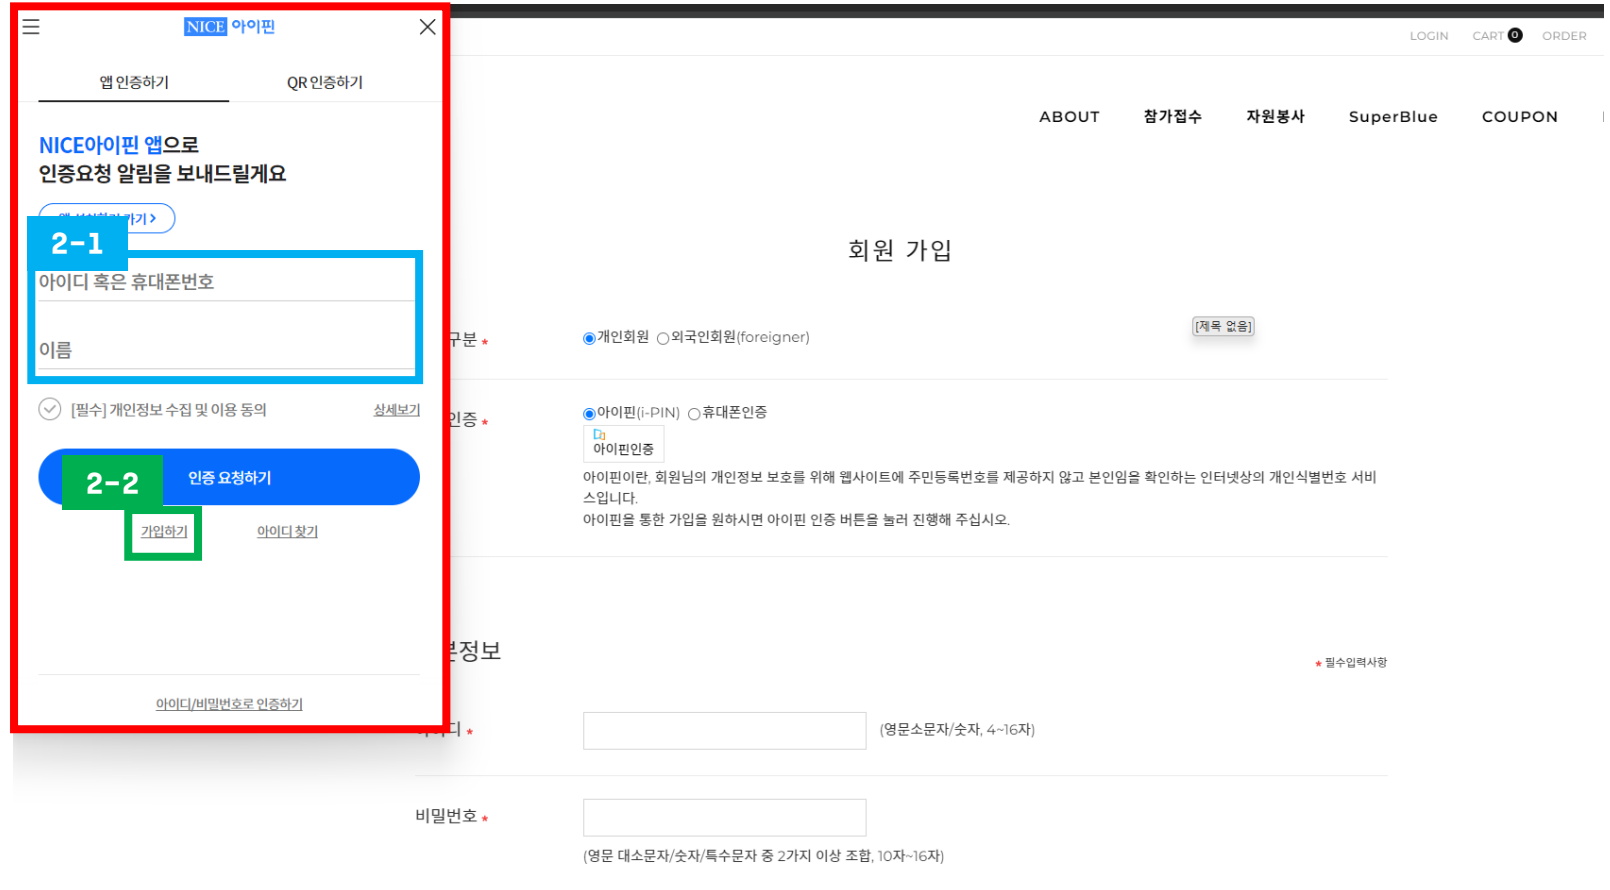

2024 슈퍼블루마라톤

만 14세 이상 아이핀 인증 방법

1) 동마클럽 회원가입 페이지 내 아이핀 인증 버튼 클릭

회원 가입

회원구분 * 개인회원 외국인회원(foreigner)

회원인증 * 아이핀(i-PIN) 휴대폰인증

 아이핀인증

아이핀이란, 회원님의 개인정보 보호를 위해 웹사이트에 주민등록번호를 제공하지 않고 본인임을 확인하는 인터넷상의 개인식별번호 서비스입니다.

아이핀을 통한 가입을 원하시면 아이핀 인증 버튼을 눌러 진행해 주십시오.

2024 슈퍼블루마라톤

만 14세 이상 아이핀 인증 방법

2) NICE 아이핀 인증 요청

2-1) 기존 가입 정보가 있다면, 정보 입력 후 인증 요청하기 버튼 클릭

2-2) 가입 정보가 없을 시, 가입하기 버튼 클릭

2024 슈퍼블루마라톤 만 14세 이상 아이핀 인증 방법

※ NICE 아이핀 인증 가입 방법

2024 슈퍼블루마라톤 만 14세 이상 아이핀 인증 방법

※ NICE 아이핀 인증 가입 방법

2024 슈퍼블루마라톤 만 14세 이상 아이핀 인증 방법

※ NICE 아이핀 인증 가입 방법

6 실명확인

실명확인을 위해 이름과 주민등록번호를 입력해주세요

이름

주민등록번호