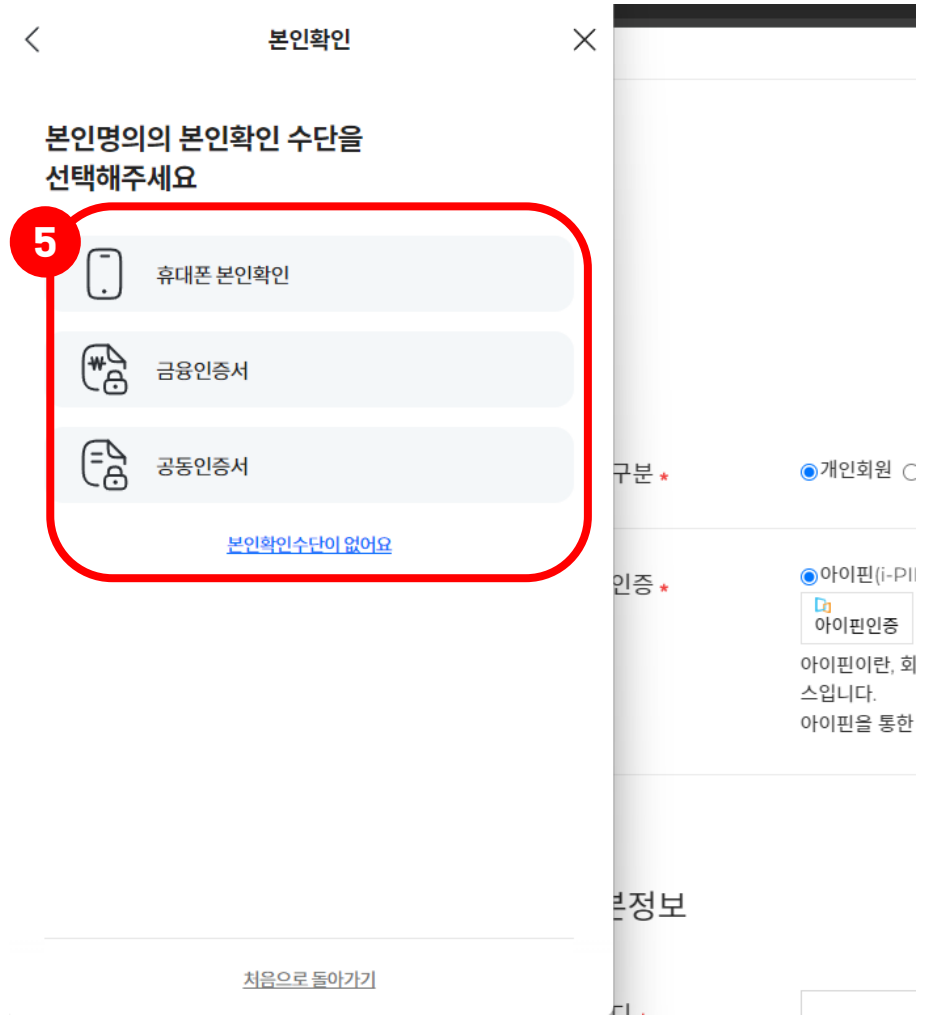

2024 슈퍼블루마라톤

만 14세 이상 아이핀 인증 방법

1) 동마클럽 회원가입 페이지 내 아이핀 인증 버튼 클릭

회원 가입

회원구분 * 개인회원 외국인회원(foreigner)

회원인증 * 아이핀(i-PIN) 휴대폰인증

 아이핀인증

아이핀이란, 회원님의 개인정보 보호를 위해 웹사이트에 주민등록번호를 제공하지 않고 본인임을 확인하는 인터넷상의 개인식별번호 서비스입니다.

아이핀을 통한 가입을 원하시면 아이핀 인증 버튼을 눌러 진행해 주십시오.

2024 슈퍼블루마라톤

만 14세 이상 아이핀 인증 방법

2) NICE 아이핀 인증 요청

2-1) 기존 가입 정보가 있다면, 정보 입력 후 인증 요청하기 버튼 클릭

2-2) 가입 정보가 없을 시, 가입하기 버튼 클릭

2024 슈퍼블루마라톤 만 14세 이상 아이핀 인증 방법

※ NICE 아이핀 인증 가입 방법

2024 슈퍼블루마라톤 만 14세 이상 아이핀 인증 방법

※ NICE 아이핀 인증 가입 방법

2024 슈퍼블루마라톤 만 14세 이상 아이핀 인증 방법

※ NICE 아이핀 인증 가입 방법

6 실명확인

실명확인을 위해 이름과 주민등록번호를 입력해주세요

이름

주민등록번호