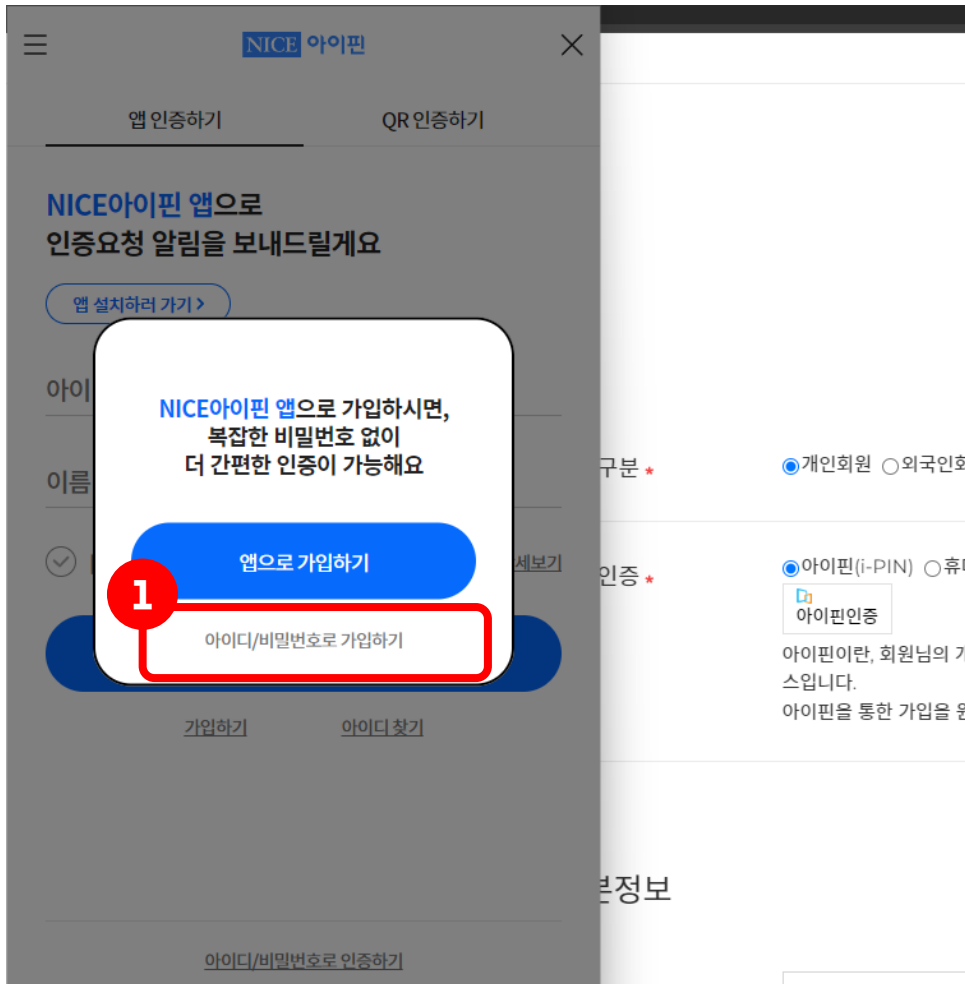

2024 슈퍼블루마라톤

만 14세 이상 아이핀 인증 방법

1) 동마클럽 회원가입 페이지 내 아이핀 인증 버튼 클릭

회원 가입

회원구분 * 개인회원 외국인회원(foreigner)

회원인증 * 아이핀(i-PIN) 휴대폰인증

 아이핀인증

아이핀이란, 회원님의 개인정보 보호를 위해 웹사이트에 주민등록번호를 제공하지 않고 본인임을 확인하는 인터넷상의 개인식별번호 서비스입니다.

아이핀을 통한 가입을 원하시면 아이핀 인증 버튼을 눌러 진행해 주십시오.

2024 슈퍼블루마라톤

만 14세 이상 아이핀 인증 방법

2) NICE 아이핀 인증 요청

2-1) 기존 가입 정보가 있다면, 정보 입력 후 인증 요청하기 버튼 클릭

2-2) 가입 정보가 없을 시, 가입하기 버튼 클릭

2024 슈퍼블루마라톤 만 14세 이상 아이핀 인증 방법

※ NICE 아이핀 인증 가입 방법

2024 슈퍼블루마라톤 만 14세 이상 아이핀 인증 방법

※ NICE 아이핀 인증 가입 방법

2024 슈퍼블루마라톤 만 14세 이상 아이핀 인증 방법

※ NICE 아이핀 인증 가입 방법

6 실명확인

실명확인을 위해 이름과 주민등록번호를 입력해주세요

이름

주민등록번호